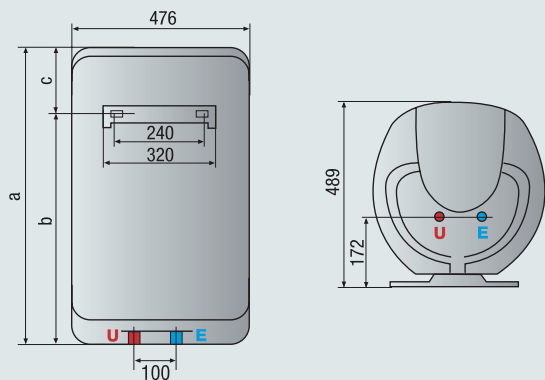

LEGENDA

- **E** Vstup studené vody G 1/2"
- **U** Výstup teplé vody G 1/2"

*Ve srovnání s elektrickými ohříváči vody v rámci stejné kapacity podle evropské směrnice pro značení EU č. 812/2013

**Odhadovaná úspora oproti tradičnímu elektrickému ohříváči vody průměrného Evropana, co se týče spotřeby horké vody (studie 2007 VHK Ecodesign WH). Úspora se mění v závislosti na kapacitě výrobku.