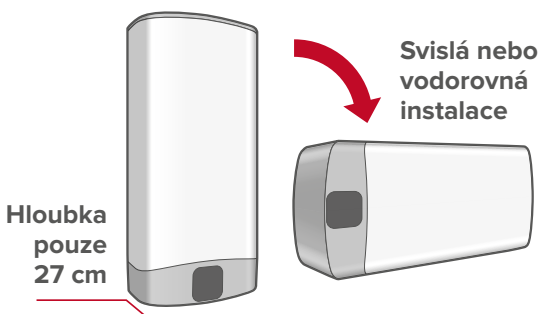

SMALTOVANÉ
TOPNÉ TĚLESO

BEZPEČNOSTNÍ
BALÍČEK

SMALTOVANÝ
ZASOBNÍK

CHYTRÉ řešení pro vaše pohodlí.

S technologicky špičkovými vlastnostmi stanovují Velis Evo a Velis Evo Plus úplně nový standard pohodlí.

CHYTRÁ dvojitá nádrž: vaše sprcha je připravena za

Mimořádně tichý ohřev vody.

CHYTRÝ blue tech
dotykový displej:

- / počet sprch k dispozici
- / čekací doba na další sprchu
- / denní programování

* Uvažováno pro sprchu v objemu 48 litrů o teplotě 40°C a teplotě vstupní vody 15°C)

Navrženo pro CHYTRÉ splynutí

Zaoblené, elegantní kontury dobře splynou se zařízením Vaší koupelny. Samozřejmě, že se jedná o italský design.

Velis Evo a Velis Evo Plus jsou k dispozici v různých objemových kapacitách pro všechny požadavky.