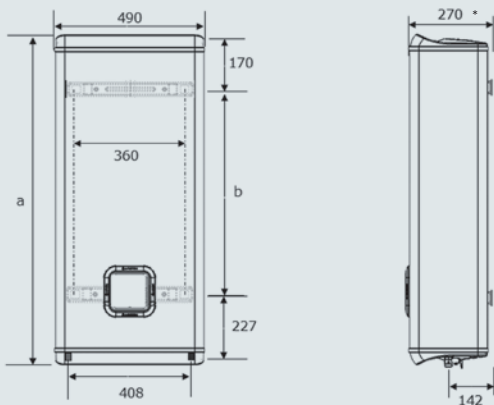

- Funkce ECO
- Ekologická polyuretanová izolace

KVALITA

- Vnitřní nádrž z nerezové oceli
- Dvě hořčikové anody
- Dvě příruby s 5 šrouby
- Bezpečnostní balíček ABS
- Záruka na těsnost nádrže 7 let

DESIGN

- LED displej
- Svislá nebo vodorovná instalace
- Hloubka pouze 27 cm
- Exkluzivní italský design
- Závěsné provedení

design a materiál

* 281 mm včetně displeje

TECHNICKÁ DATA

		VLS INOX 50	VLS INOX 80	VLS INOX 100
Objem	l	50	80	100
Instalace	V	V	V	V
Výkon	kW	1,5	1,5	1,5
Napětí	V	230	230	230
Doba ohřevu ($\Delta T = 45^\circ\text{C}$)	h,min	2,02	2,56	3,42
Max. provozní tlak	bar	8	8	8
Max. provozní teplota	$^\circ\text{C}$	80	80	80
Hmotnost	kg	20	26	30
Krytí	IP	IPX4	IPX4	IPX4

ROZMĚRY

		VLS INOX 50	VLS INOX 80	VLS INOX 100
a	mm	800	1090	1275
b	mm	405	695	880

OBJEDNACÍ KÓD

		VLS INOX 50	VLS INOX 80	VLS INOX 100
ErP třída		D	D	D
Deklarovaný zátěžový profil		M	M	L

LEGENDA

- E** Vstup studené vody G 1/2"
- U** Výstup teplé vody G 1/2"