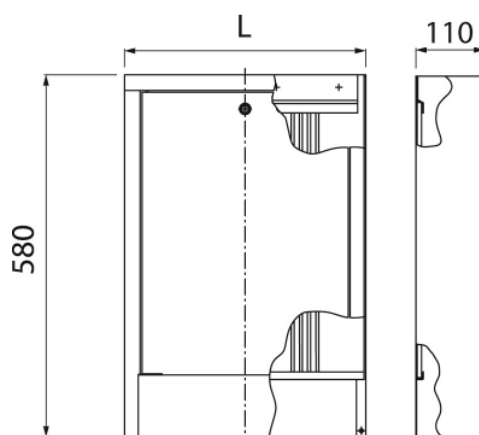

### Szafka natynkowa

Kod	Wersja	Wymiary		EAN13
		L	Ilość sekcji	
6091700	SN-0	385	2-4	5907451938973
6091710	SN-1	485	5-6	5907451938980
6091720	SN-2	615	7-8	5907451938997
6091730	SN-3	760	9-10	5907451939000
6091740	SN-4	845	11-12	5907451939017
6091750	SN-5	1015	13-14	5907451939024