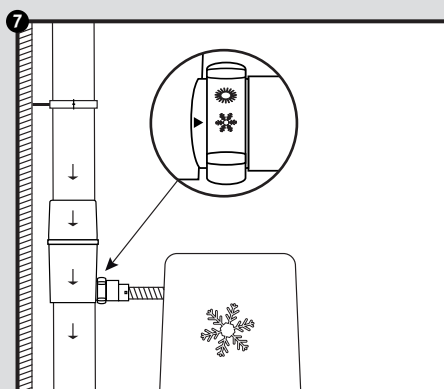

Regendieb Pro

- DE Regensammler für das Füllen von Regenwasserbehältern
- FR Récupère et filtre l'eau de pluie à partir des descentes de gouttières
- EN Rain collector for filling rainwater containers
- ES Colector de agua de lluvia para el llenado de depósitos de agua de lluvia
- IT Collettore d'acqua piovana per riempire i contenitori per acqua piovana

Montageanleitung
Notice d'installation
Installation Instruction
Instrucciones para montaje
Introduzione d'installazione

N° 344200 N° 344201

23.05.2014