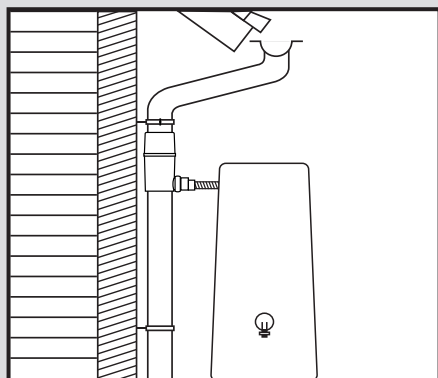

Regendieb Pro

- DE Regensammler für das Füllen von Regenwasserbehältern
- FR Récupère et filtre l'eau de pluie à partir des descentes de gouttières
- EN Rain collector for filling rainwater containers
- ES Colector de agua de lluvia para el llenado de depósitos de agua de lluvia
- IT Collettore d'acqua piovana per riempire i contenitori per acqua piovana

Montageanleitung
Notice d'installation
Installation Instruction
Instrucciones para montaje
Introduzione d'installazione

N° 344200 N° 344201

23.05.2014