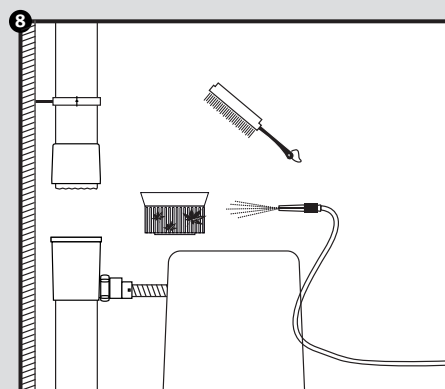

Regendieb Pro

- DE Regensammler für das Füllen von Regenwasserbehältern
- FR Récupère et filtre l'eau de pluie à partir des descentes de gouttières
- EN Rain collector for filling rainwater containers
- ES Colector de agua de lluvia para el llenado de depósitos de agua de lluvia
- IT Collettore d'acqua piovana per riempire i contenitori per acqua piovana

Montageanleitung
Notice d'installation
Installation Instruction
Instrucciones para montaje
Introduzione d'installazione

N° 344200 N° 344201

23.05.2014