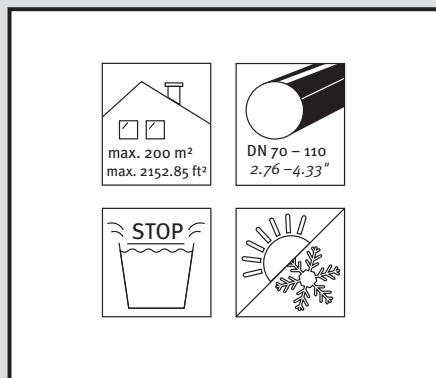

Regendieb Pro

- DE Regensammler für das Füllen von Regenwasserbehältern
- FR Récupère et filtre l'eau de pluie à partir des descentes de gouttières
- EN Rain collector for filling rainwater containers
- ES Colector de agua de lluvia para el llenado de depósitos de agua de lluvia
- IT Collettore d'acqua piovana per riempire i contenitori per acqua piovana

Montageanleitung
Notice d'installation
Installation Instruction
Instrucciones para montaje
Introduzione d'installazione

N° 344200 N° 344201

23.05.2014