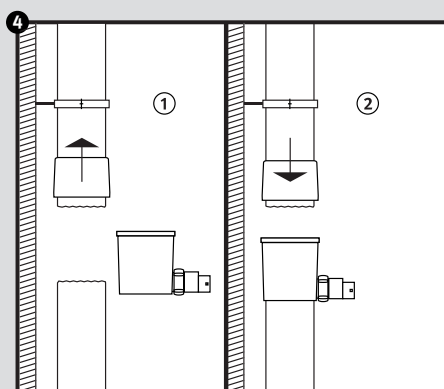

Regendieb Pro

- DE Regensammler für das Füllen von Regenwasserbehältern
- FR Récupère et filtre l'eau de pluie à partir des descentes de gouttières
- EN Rain collector for filling rainwater containers
- ES Colector de agua de lluvia para el llenado de depósitos de agua de lluvia
- IT Collettore d'acqua piovana per riempire i contenitori per acqua piovana

Montageanleitung
Notice d'installation
Installation Instruction
Instrucciones para montaje
Introduzione d'installazione

N° 344200 N° 344201

23.05.2014