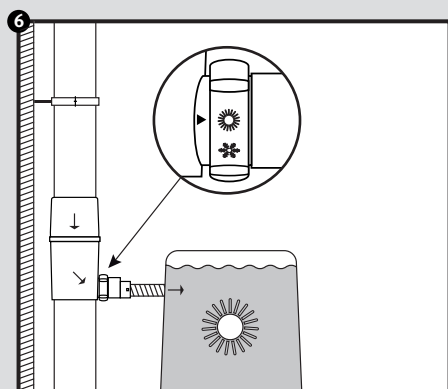

Regendieb Pro

- DE Regensammler für das Füllen von Regenwasserbehältern
- FR Récupère et filtre l'eau de pluie à partir des descentes de gouttières
- EN Rain collector for filling rainwater containers
- ES Colector de agua de lluvia para el llenado de depósitos de agua de lluvia
- IT Collettore d'acqua piovana per riempire i contenitori per acqua piovana

Montageanleitung
Notice d'installation
Installation Instruction
Instrucciones para montaje
Introduzione d'installazione

N° 344200 N° 344201

23.05.2014