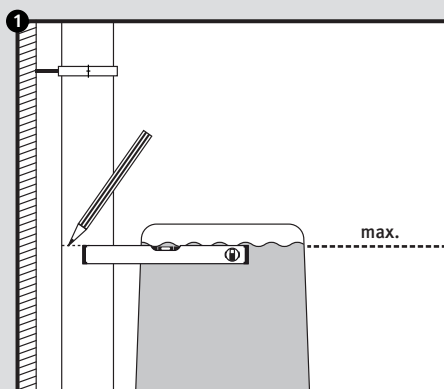

Regendieb Pro

- DE Regensammler für das Füllen von Regenwasserbehältern
- FR Récupère et filtre l'eau de pluie à partir des descentes de gouttières
- EN Rain collector for filling rainwater containers
- ES Colector de agua de lluvia para el llenado de depósitos de agua de lluvia
- IT Collettore d'acqua piovana per riempire i contenitori per acqua piovana

Montageanleitung
Notice d'installation
Installation Instruction
Instrucciones para montaje
Introduzione d'installazione

N° 344200 N° 344201

23.05.2014