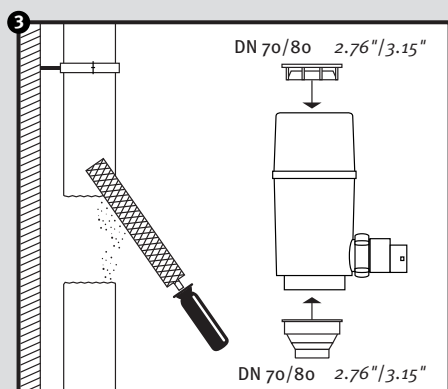

Regendieb Pro

- DE Regensammler für das Füllen von Regenwasserbehältern
- FR Récupère et filtre l'eau de pluie à partir des descentes de gouttières
- EN Rain collector for filling rainwater containers
- ES Colector de agua de lluvia para el llenado de depósitos de agua de lluvia
- IT Collettore d'acqua piovana per riempire i contenitori per acqua piovana

Montageanleitung
Notice d'installation
Installation Instruction
Instrucciones para montaje
Introduzione d'installazione

N° 344200 N° 344201

23.05.2014