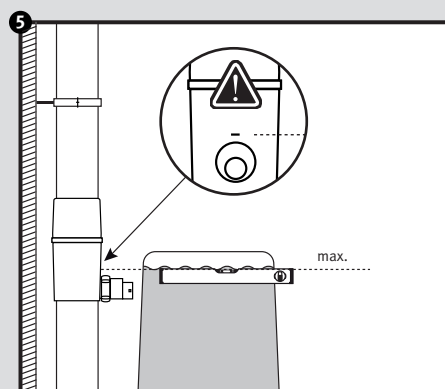

Regendieb Pro

- DE Regensammler für das Füllen von Regenwasserbehältern
- FR Récupère et filtre l'eau de pluie à partir des descentes de gouttières
- EN Rain collector for filling rainwater containers
- ES Colector de agua de lluvia para el llenado de depósitos de agua de lluvia
- IT Collettore d'acqua piovana per riempire i contenitori per acqua piovana

Montageanleitung
Notice d'installation
Installation Instruction
Instrucciones para montaje
Introduzione d'installazione

N° 344200 N° 344201

23.05.2014