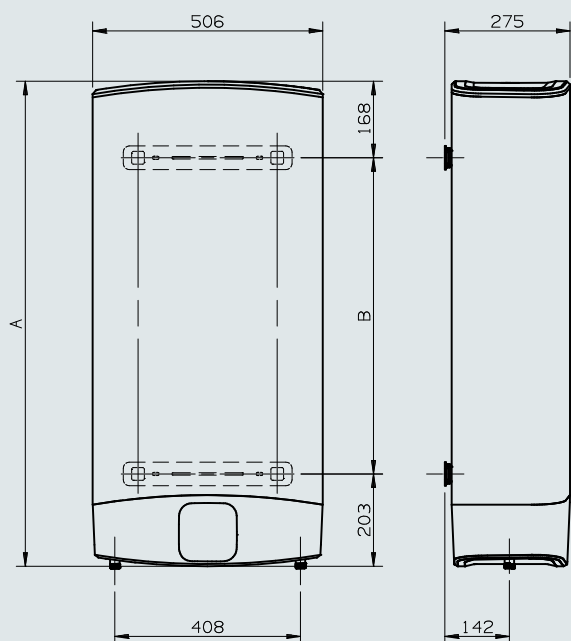

DESIGN

- / Šetří místo: hloubka pouze 27 cm
- / Flexibilní instalace ve svislé nebo vodorovné poloze
- / Exkluzivní povrchová úprava ve vzhledu stříbrného kovu
- / Italský design

POWERED BY
CoreTECH

Nový vylepšený
elektronický
termostat

**inovace
a styl**