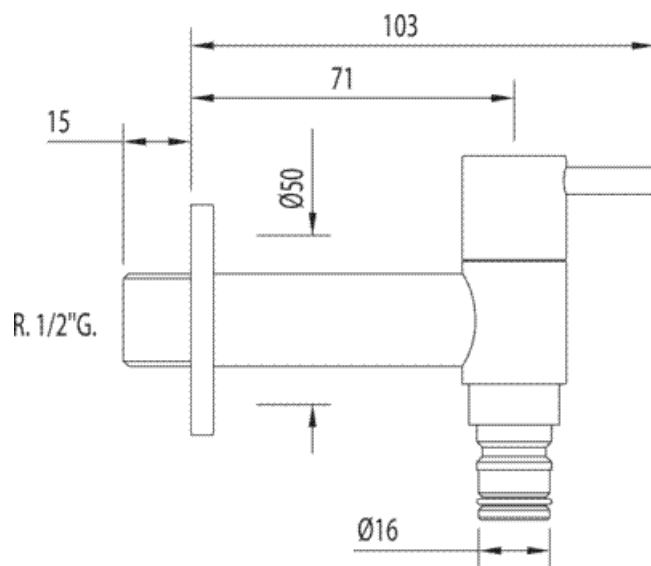

Zahradní baterie; hadice: v chromovém provedení

Cr

Zahrada / bazén

CRO 03450102