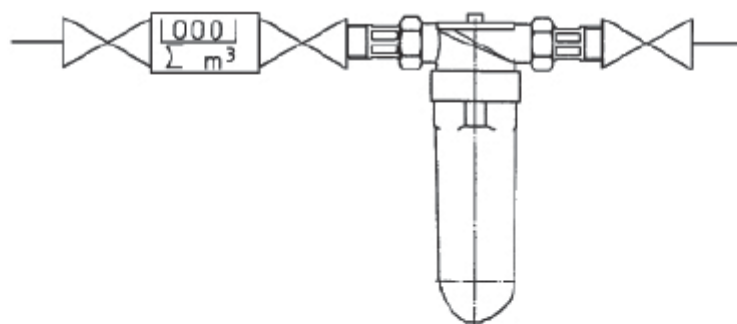

PODMÍNKY INSTALACE

Filtr se montuje podle jmenovité světlosti do stejně dimenzovaného potrubí studené vody před objekty, které mají být chráněny. Před a za filtr se vždy instalují uzavírací ventily. Filtr lze namontovat do vodorovně i svisle vedoucího potrubí. Místo montáže musí být mrazuvzdorné a nesmí být vystaveno rušivým vlivům (např. výparům rozpouštědel, topným olejům, pracím louhům, chemikáliím nebo UV záření).

ROZSAH DODÁVKY

- A. Mosazná hlavice s manometrem
- B. Připojovací šroubení s vnějším závitem
- C. Transparentní plastové tělo (model CR)
- D. Mosazné tělo (model HR)
- E. Nerezová filtrační vložka
- F. Vypouštěcí ventil

NÁHRADNÍ PŘÍSLUŠENSTVÍ

- G. Náhradní filtrační vložka (obj. číslo 072843)
- H. Náhradní plastové tělo (obj. číslo 810498)

TECHNICKÉ PARAMETRY

Protector Mini	Typ	C/R ½"	C/R ¾"	C/R 1"	H/R ½"	H/R ¾"	H/R 1"
Jmenovitá světlost potrubí	DN	15	20	25	15	20	25
Průtok při $\Delta p = 0,2$ bar	m ³ /h	1,6	2,8	3,5	1,6	2,8	3,5
Účinnost filtru	µm	100					
Jmenovitý tlak (PN)	bar	16			25		
Provozní tlak min./max.	bar	1,5 / 16			1,5 / 25		
Teplota vody min./max.	°C	5 / 30			5 / 70		
Teplota okolí min./max.	°C	5 / 40					
(A) Závít		G ½"	G ¾"	G 1"	G ½"	G ¾"	G 1"
(B) Závít		G ¾"	G 1"	G 5/4"	G ¾"	G 1"	G 5/4"
(C) Montážní délka	mm	80	90	100	80	90	100
(D) Výška	mm	164	164	164	160	160	160
(E) Montážní délka	mm	133	160	184	133	160	184
(F) Celková výška	mm	194	194	194	190	190	190
Objednací číslo		810523	810524	810531	810506	810507	810541