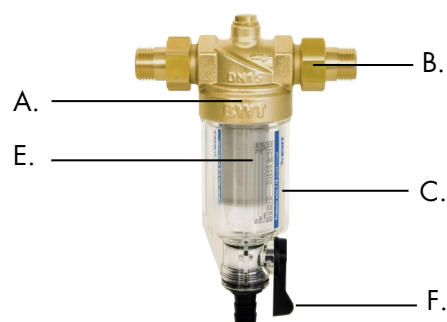

PODMÍNKY INSTALACE

Filtr se montuje podle jmenovité světlosti do stejně dimenzovaného potrubí studené vody před objekty, které mají být chráněny. Před a za filtr se vždy instalují uzavírací ventily. Filtr lze namontovat do vodorovně i svisle vedoucího potrubí. Místo montáže musí být mrazuvzdorné a nesmí být vystaveno rušivým vlivům (např. výparům rozpouštědel, topným olejům, pracím louhům, chemikáliím nebo UV záření).

ROZSAH DODÁVKY

- A. Mosazná hlavice s manometrem
- B. Připojovací šroubení s vnějším závitem
- C. Transparentní plastové tělo (model CR)
- D. Mosazné tělo (model HR)
- E. Nerezová filtrační vložka
- F. Vypouštěcí ventil

NÁHRADNÍ PŘÍSLUŠENSTVÍ

- G. Náhradní filtrační vložka (obj. číslo 072843)
- H. Náhradní plastové tělo (obj. číslo 810498)

TECHNICKÉ PARAMETRY

Protector Mini	Typ	C/R ½"	C/R ¾"	C/R 1"	H/R ½"	H/R ¾"	H/R 1"
Jmenovitá světlost potrubí	DN	15	20	25	15	20	25
Průtok při $\Delta p = 0,2$ bar	m ³ /h	1,6	2,8	3,5	1,6	2,8	3,5
Účinnost filtru	µm	100					
Jmenovitý tlak (PN)	bar	16			25		
Provozní tlak min./max.	bar	1,5 / 16			1,5 / 25		
Teplota vody min./max.	°C	5 / 30			5 / 70		
Teplota okolí min./max.	°C	5 / 40					
(A) Závít		G ½"	G ¾"	G 1"	G ½"	G ¾"	G 1"
(B) Závít		G ¾"	G 1"	G 5/4"	G ¾"	G 1"	G 5/4"
(C) Montážní délka	mm	80	90	100	80	90	100
(D) Výška	mm	164	164	164	160	160	160
(E) Montážní délka	mm	133	160	184	133	160	184
(F) Celková výška	mm	194	194	194	190	190	190
Objednací číslo		810523	810524	810531	810506	810507	810541