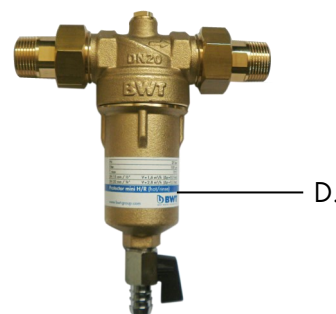

PODMÍNKY INSTALACE

Filtr se montuje podle jmenovité světlosti do stejně dimenzovaného potrubí studené vody před objekty, které mají být chráněny. Před a za filtr se vždy instalují uzavírací ventily. Filtr lze namontovat do vodorovně i svisle vedoucího potrubí. Místo montáže musí být mrazuvzdorné a nesmí být vystaveno rušivým vlivům (např. výparům rozpouštědel, topným olejům, pracím louhům, chemikáliím nebo UV záření).

ROZSAH DODÁVKY

- A. Mosazná hlavice s manometrem
- B. Připojovací šroubení s vnějším závitem
- C. Transparentní plastové tělo (model CR)
- D. Mosazné tělo (model HR)
- E. Nerezová filtrační vložka
- F. Vypouštěcí ventil

NÁHRADNÍ PŘÍSLUŠENSTVÍ

- G. Náhradní filtrační vložka (obj. číslo 072843)
- H. Náhradní plastové tělo (obj. číslo 810498)

TECHNICKÉ PARAMETRY

Protector Mini	Typ	C/R ½"	C/R ¾"	C/R 1"	H/R ½"	H/R ¾"	H/R 1"
Jmenovitá světlost potrubí	DN	15	20	25	15	20	25
Průtok při $\Delta p = 0,2$ bar	m ³ /h	1,6	2,8	3,5	1,6	2,8	3,5
Účinnost filtru	µm	100					
Jmenovitý tlak (PN)	bar	16			25		
Provozní tlak min./max.	bar	1,5 / 16			1,5 / 25		
Teplota vody min./max.	°C	5 / 30			5 / 70		
Teplota okolí min./max.	°C	5 / 40					
(A) Závít		G ½"	G ¾"	G 1"	G ½"	G ¾"	G 1"
(B) Závít		G ¾"	G 1"	G 5/4"	G ¾"	G 1"	G 5/4"
(C) Montážní délka	mm	80	90	100	80	90	100
(D) Výška	mm	164	164	164	160	160	160
(E) Montážní délka	mm	133	160	184	133	160	184
(F) Celková výška	mm	194	194	194	190	190	190
Objednací číslo		810523	810524	810531	810506	810507	810541