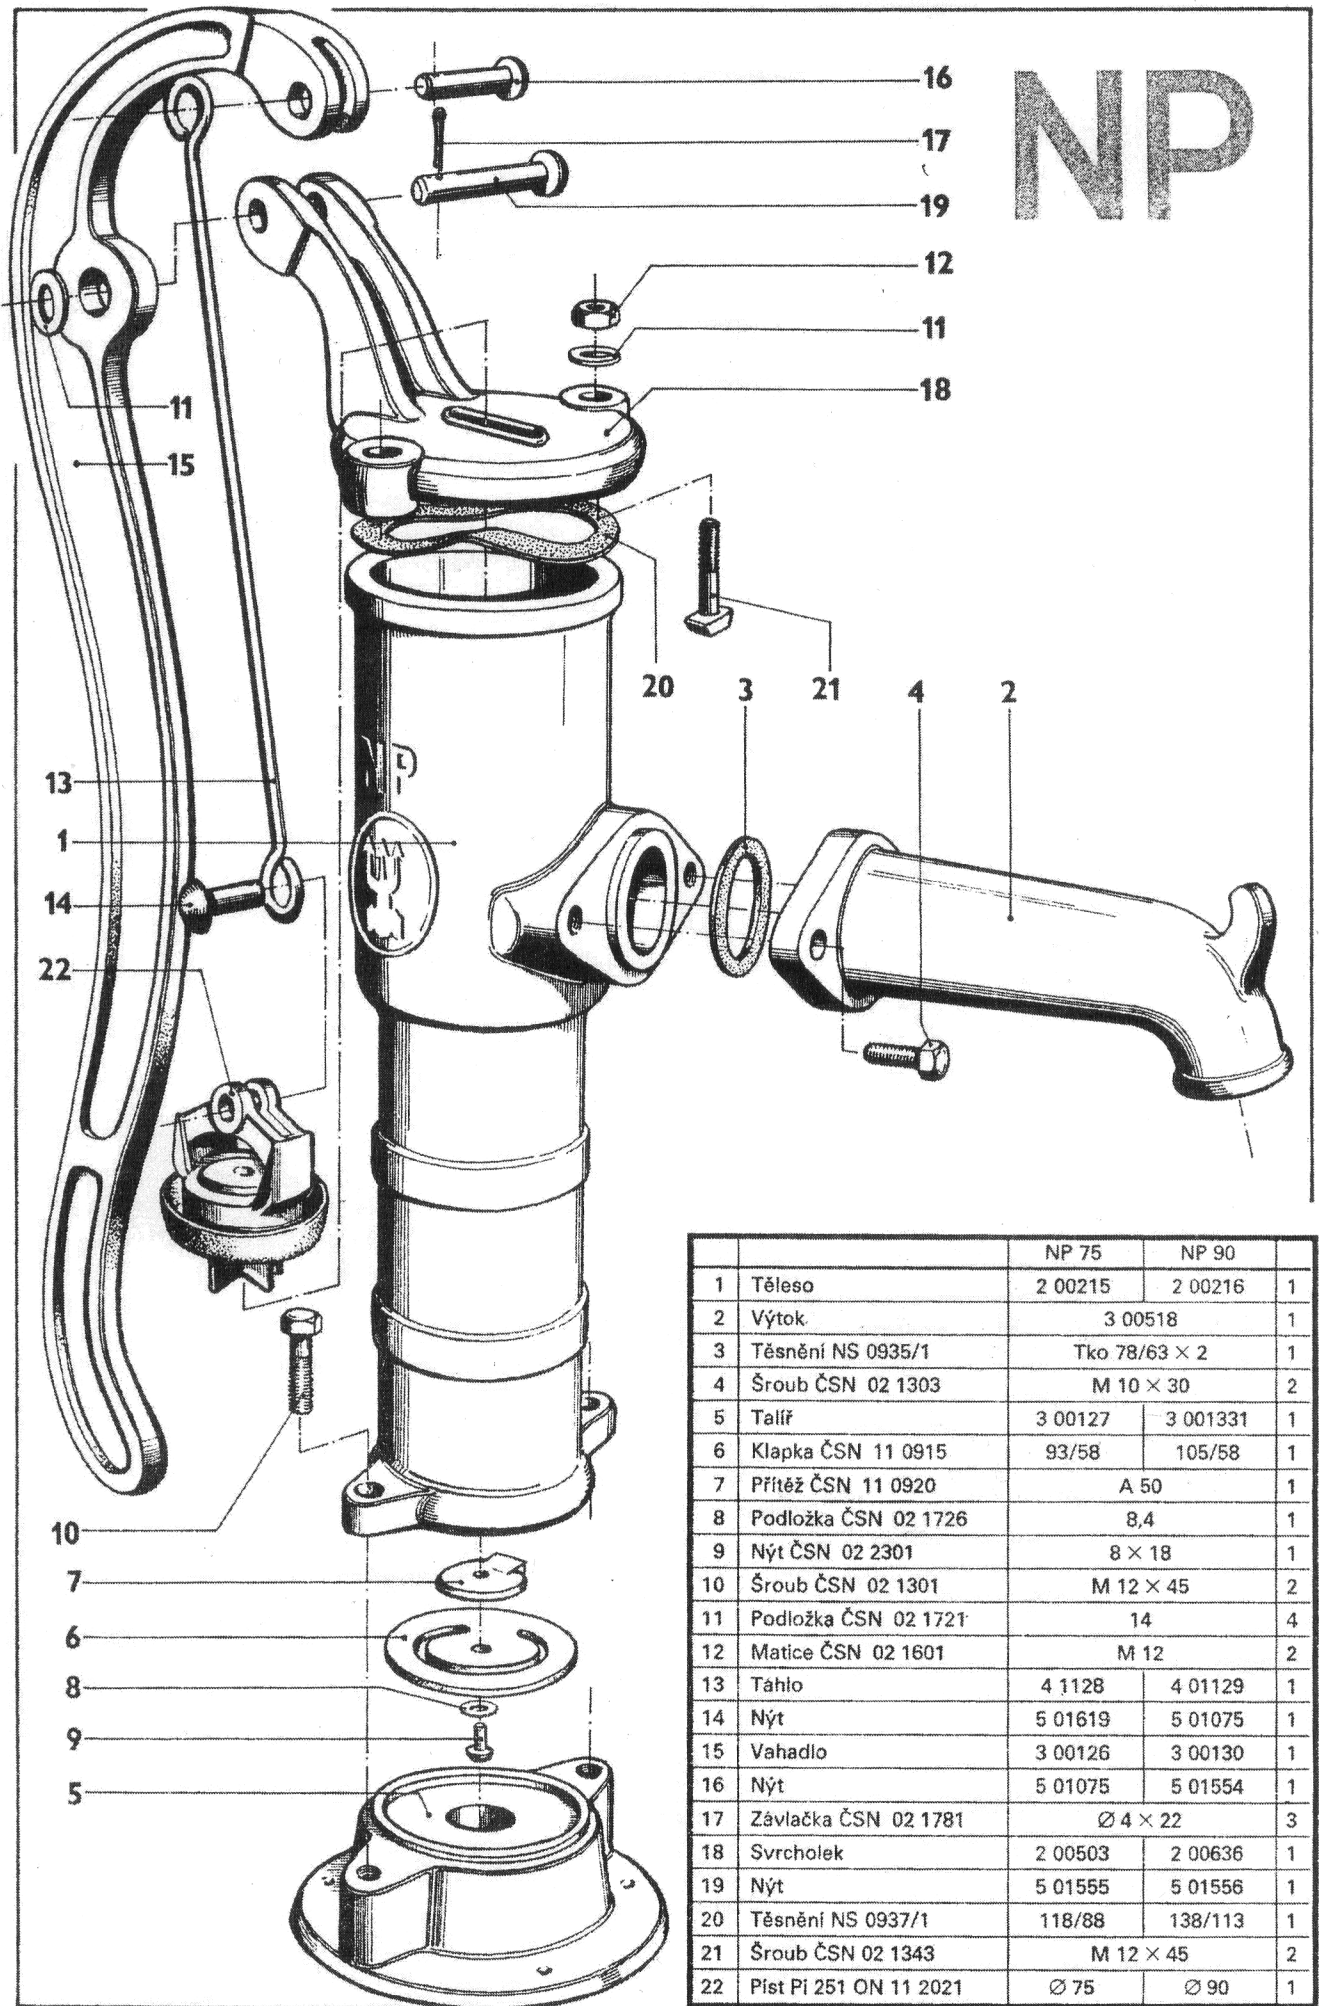

NP

		NP 75	NP 90	
1	Těleso	2 00215	2 00216	1
2	Výtok	3 00518		1
3	Těsnění NS 0935/1	Tko 78/63 × 2		1
4	Šroub ČSN 02 1303	M 10 × 30		2
5	Talíř	3 00127	3 001331	1
6	Klapka ČSN 11 0915	93/58	105/58	1
7	Přítěž ČSN 11 0920	A 50		1
8	Podložka ČSN 02 1726	8,4		1
9	Nýt ČSN 02 2301	8 × 18		1
10	Šroub ČSN 02 1301	M 12 × 45		2
11	Podložka ČSN 02 1721	14		4
12	Matic ČSN 02 1601	M 12		2
13	Táhlo	4 1128	4 01129	1
14	Nýt	5 01619	5 01075	1
15	Vahadlo	3 00126	3 00130	1
16	Nýt	5 01075	5 01554	1
17	Závlačka ČSN 02 1781	Ø 4 × 22		3
18	Svrcholek	2 00503	2 00636	1
19	Nýt	5 01555	5 01556	1
20	Těsnění NS 0937/1	118/88	138/113	1
21	Šroub ČSN 02 1343	M 12 × 45		2
22	Píst Pi 251 ON 11 2021	Ø 75	Ø 90	1