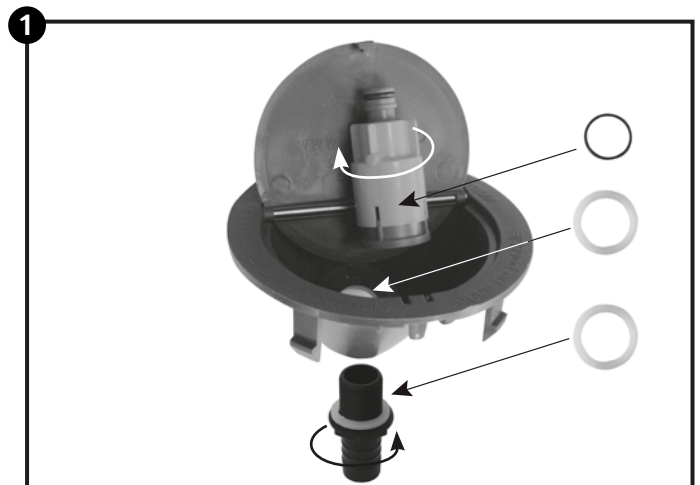

- Ⓛ DE Einbauanleitung Wassersteckdose intern
- Ⓛ FR Notice de montage regard de raccordement interne
- Ⓛ EN Instruction guide for water plug socket internal
- Ⓛ ES Instrucciones de montaje de la arqueta conexiones interna
- Ⓛ IT Istruzione di montaggio per pozzetto di connessione interno

- Montageanleitung
- Notice d'installation
- Installation Instruction
- Instrucciones para montaje
- Istruzione di montaggio

N° 375124

02/2018