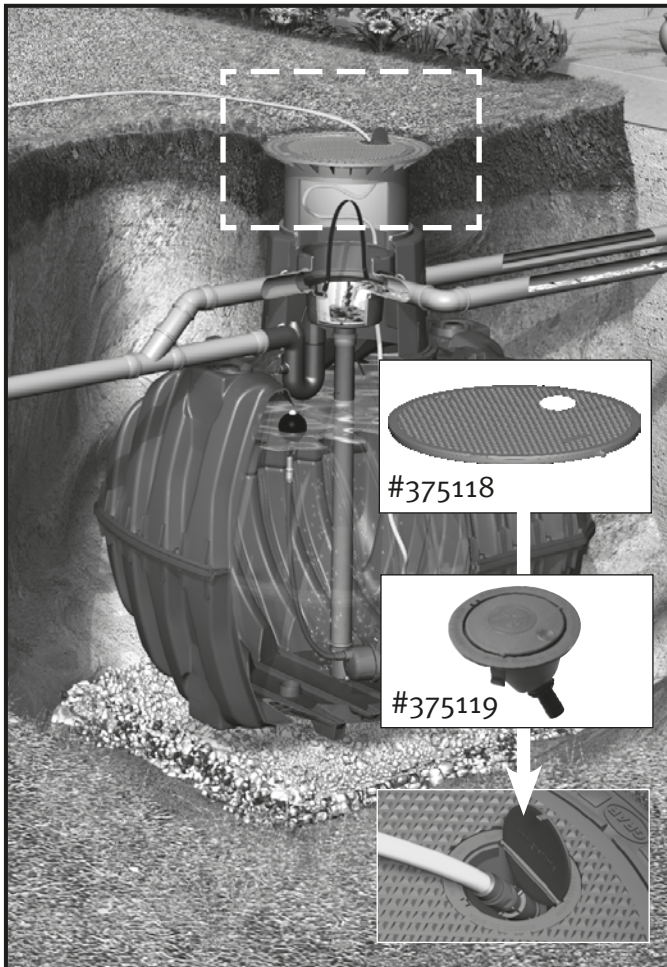

- Ⓛ DE Einbauanleitung Wassersteckdose intern
- Ⓛ FR Notice de montage regard de raccordement interne
- Ⓛ EN Instruction guide for water plug socket internal
- Ⓛ ES Instrucciones de montaje de la arqueta conexiones interna
- Ⓛ IT Istruzione di montaggio per pozzetto di connessione interno

- Montageanleitung
- Notice d'installation
- Installation Instruction
- Instrucciones para montaje
- Istruzione di montaggio

N° 375124

02/2018