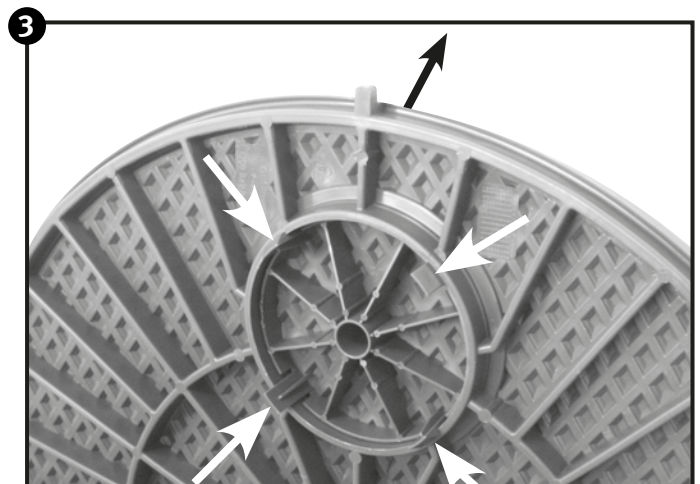

- Ⓛ DE Einbauanleitung Wassersteckdose intern
- Ⓛ FR Notice de montage regard de raccordement interne
- Ⓛ EN Instruction guide for water plug socket internal
- Ⓛ ES Instrucciones de montaje de la arqueta conexiones interna
- Ⓛ IT Istruzione di montaggio per pozzetto di connessione interno

- Montageanleitung
- Notice d'installation
- Installation Instruction
- Instrucciones para montaje
- Istruzione di montaggio

N° 375124

02/2018