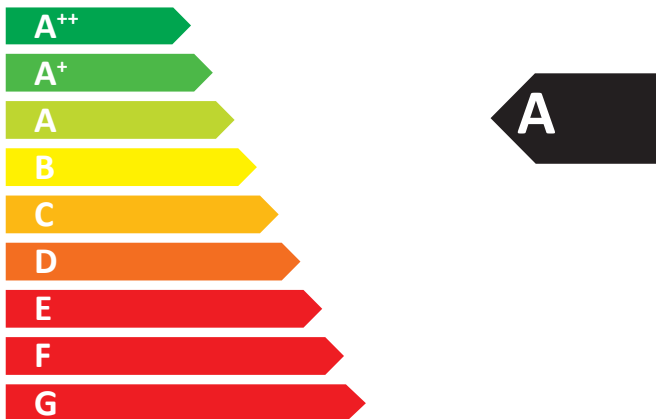

# ENERG

енергия · ενεργεια

|  ARISTON | | 3301025 GENUS ONE SYSTEM 12

**48** dB

**12** kW