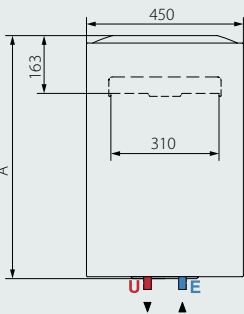

ENERGETICKÁ TŘÍDA

TECHNICKÉ ÚDAJE

		LYDOS WIFI 50 V 1,8k EN EU	LYDOS WIFI 80 V 1,8k EN EU	LYDOS WIFI 100 V 1,8k EN EU
Instalace		V	V	V
Objem	l	50	80	100
Maximální provozní tlak	bar	8	8	8
Výkon	kW	1,8	1,8	1,8
Napětí	V	230	230	230
Třída krytí	IP	IPX3	IPX3	IPX3
Maximální provozní teplota	°C	80	80	80
Tepelná ztráta při 65°C	kWh/24h	0,99	1,35	1,56
Doba ohřevu $\Delta T=45^\circ\text{C}$	h,min	1,27	2,11	2,46
Hmotnost	kg	16	20,5	24

ROZMĚRY

A	mm	528	733	885
---	----	-----	-----	-----

KÓD

	3201986	3201987	3201988
Erp třída	B	B	B
Profil vypouštění	M	M	M

LEGENDA

E Vstup studené vody G 1/2"

U Výstup teplé vody G 1/2"

Objem uvedený v tomto katalogu označuje kategorii produktu.