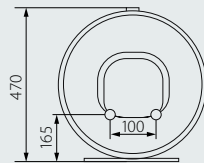

ENERGETICKÁ TŘÍDA

TECHNICKÉ ÚDAJE

		LYDOS WIFI 50 V 1,8k EN EU	LYDOS WIFI 80 V 1,8k EN EU	LYDOS WIFI 100 V 1,8k EN EU
Instalace		V	V	V
Objem	l	50	80	100
Maximální provozní tlak	bar	8	8	8
Výkon	kW	1,8	1,8	1,8
Napětí	V	230	230	230
Třída krytí	IP	IPX3	IPX3	IPX3
Maximální provozní teplota	°C	80	80	80
Tepelná ztráta při 65°C	kWh/24h	0,99	1,35	1,56
Doba ohřevu $\Delta T=45^\circ\text{C}$	h,min	1,27	2,11	2,46
Hmotnost	kg	16	20,5	24

ROZMĚRY

A	mm	528	733	885
---	----	-----	-----	-----

KÓD

	3201986	3201987	3201988
Erp třída	B	B	B
Profil vypouštění	M	M	M

LEGENDA

E Vstup studené vody G 1/2"

U Výstup teplé vody G 1/2"

Objem uvedený v tomto katalogu označuje kategorii produktu.