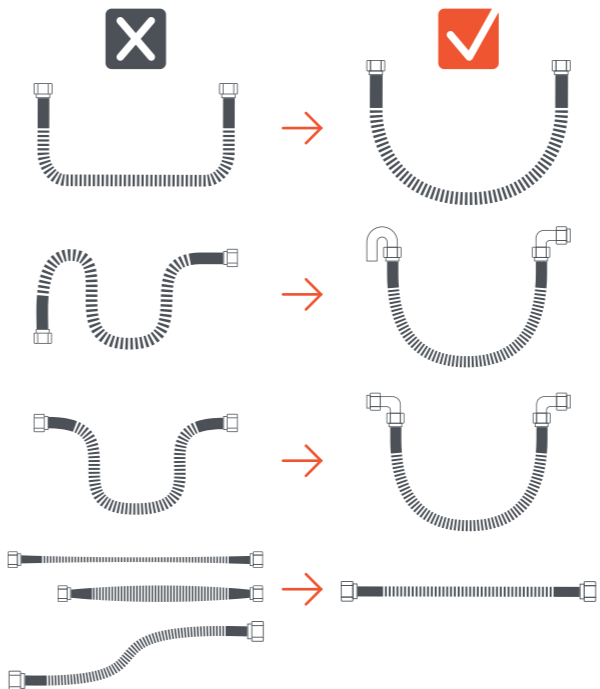

Технически параметри: Работно налягане: 10 бар ● Работна температура: 0 до 100°C ● Светъл диаметър: DN8 или DN12 ● Минимален статичен радиус на огъване (никакви многократни огъвания): DN8 R=16 mm; DN12 R=20 mm ● Минимален радиус на огъване за циклично натоварване: DN8 R=130 mm; DN12 R=150 mm

Монтаж на маркуча: Проверете допирната повърхност на детайла за плоско уплътнение, като тя не трябва да бъде повредена (никакви дълбоки драскотини или деформации). Най-напред завинтваме накрайника с резбата, затягаме и след това инсталираме края с пъхнатата гайка. При затягането на гайката обръщайте внимание да не се разхлаби краят с резбата. На никое място на маркуча не трябва да бъде превишен минималният радиус на огъване.

Експлоатация на маркуча: Пазете маркуча от прекомерно механично натоварване (одраскване, начупване), агресивни вещества (най-вече на базата на хлор и дезинфектанти) и от извиване. Срокът за употреба при обичайни условия и при спазване на упътването е неограничен. Маркучът не изисква поддръжка.

Гарантия: Гаранционният срок е 25 години от датата на продажбата. Гаранцията не се отнася до повреда от циклично огъване. Под това се разбира и движение на маркуча чрез импулси от налягане. В случай на циклично натоварване срокът на употреба на маркуча не е неограничен.

ПРЕДЕЙДЕТЕ ВYТОПЕНІ S VODOVODNÍMI HADICEMI MERABELL AQUA