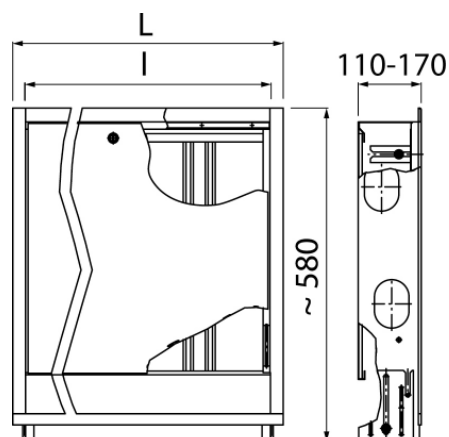

Szafki podtynkowe

Szafka podtynkowa

Kod	Wersja	Wymiary			EAN13
		L	I	Ilość sekcji	
6091600	SP-0	380	335	2-4	5907451938911
6091610	SP-1	480	435	5-6	5907451938928
6091620	Sp-2	610	565	7-8	5907451938935
6091630	SP-3	760	715	9-10	5907451938942
6091640	SP-4	840	795	11-12	5907451938959
6091650	SP-5	1010	965	13-14	5907451938966

Zastosowanie:

Typ:

Szafki do rozdzielaczy c.o.

Gwarancja:

2 lata

Dane techniczne:

Materiały:

stal