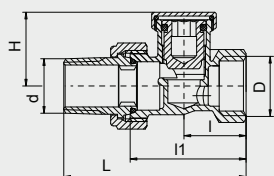

ARMATURA INSTALACYJNA CENTRALNEGO OGRZEWANIA

DN	kod	ilość szt./poj
----	-----	----------------

Zawór odcinający prosty Z0-P-15-L15, niklowany (do instalacji z rur miedzianych)

4420100

30

Numer katalogowy	Wymiary					
	D	L	I1	I2	d	H
4420100	Rp 1/2	67	42	22	15,1	27,4

Zawór odcinający kątowy Z0-K-15-L15, niklowany (do instalacji z rur miedzianych)

4520100

30

Numer katalogowy	Wymiary					
	D	L	I	d	H	h
4520100	R 1/2	44,5	20	15,1	23,4	22

Zawór odcinający prosty Z0-P-15, niklowany

15

4420080

30

Numer katalogowy	Wymiary					
	D	L	d	H	I	I1
4420080	G 1/2	68	R 1/2	27,4	23	43