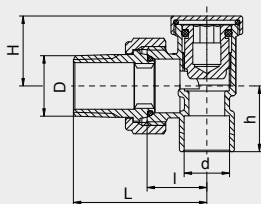

ARMATURA INSTALACYJNA CENTRALNEGO OGRZEWANIA

DN	kod	ilość szt./poj
----	-----	----------------

Zawór odcinający prosty Z0-P-15-L15, niklowany (do instalacji z rur miedzianych)

4420100

30

Numer katalogowy	Wymiary					
	D	L	I1	I2	d	H
4420100	Rp 1/2	67	42	22	15,1	27,4

Zawór odcinający kątowy Z0-K-15-L15, niklowany (do instalacji z rur miedzianych)

4520100

30

Numer katalogowy	Wymiary					
	D	L	I	d	H	h
4520100	R 1/2	44,5	20	15,1	23,4	22

Zawór odcinający prosty Z0-P-15, niklowany

15

4420080

30

Numer katalogowy	Wymiary					
	D	L	d	H	I	I1
4420080	G 1/2	68	R 1/2	27,4	23	43