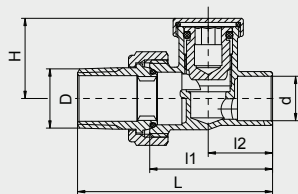

ARMATURA INSTALACYJNA CENTRALNEGO OGRZEWANIA

DN	kod	ilość szt./poj
----	-----	----------------

Zawór odcinający prosty Z0-P-15-L15, niklowany (do instalacji z rur miedzianych)

4420100

30

Numer katalogowy	Wymiary					
	D	L	I1	I2	d	H
4420100	Rp 1/2	67	42	22	15,1	27,4

Zawór odcinający kątowy Z0-K-15-L15, niklowany (do instalacji z rur miedzianych)

4520100

30

Numer katalogowy	Wymiary					
	D	L	I	d	H	h
4520100	R 1/2	44,5	20	15,1	23,4	22

Zawór odcinający prosty Z0-P-15, niklowany

15

4420080

30

Numer katalogowy	Wymiary					
	D	L	d	H	I	I1
4420080	G 1/2	68	R 1/2	27,4	23	43