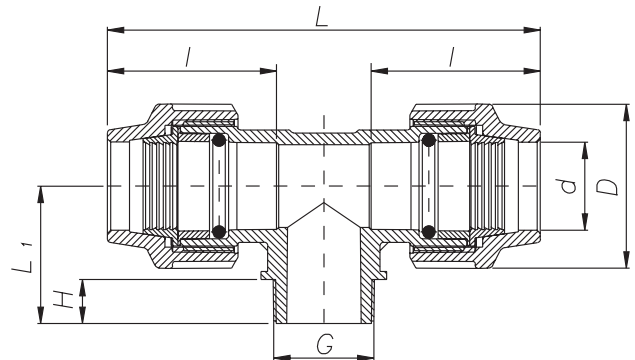

COD. 1010

90° TEE WITH THREADED MALE TAKE OFF  
 90° T-STÜCK MIT AUSSENGEWINDE ABGANG  
 ТРОЙНИК 90° С НАРУЖНОЙ РЕЗЬБОЙ

COD	dxGxd [mm x in]	D [mm]	L [mm]	l [mm]	H [mm]	L <sub>1</sub> [mm]	PN [bar]
1010016002001	16x1/2"x16	42	125	50	18	36	16
1010016003001	16x3/4"x16	42	125	50	18	36	16
1010020002001	20x1/2"x20	46	139	56	16	35	16
1010020003001	20x3/4"x20	46	139	56	17	36	16
1010025002001	25x1/2"x25	55	160	63	16	35	16
1010025003001	25x3/4"x25	55	160	63	17	36	16
1010025004001	25x1"x25	55	160	63	19	38	16
1010032002001	32x1/2"x32	63	183	68	16	35	16
1010032003001	32x3/4"x32	63	183	68	17	36	16
1010032004001	32x1"x32	63	183	68	20	39	16
1010032005001	32x1 1/4"x32	63	183	68	22	41	16
1010040004001	40x1"x40	79	218	81	20	44	16
1010040005001	40x1 1/4"x40	79	218	81	22	44	16
1010040006001	40x1 1/2"x40	79	218	81	22	44	16
1010050005001	50x1 1/4"x50	96	264	103	24	49	16
1010050006001	50x1 1/2"x50	96	264	103	25	50	16
1010050007001	50x2"x50	96	264	103	29	54	16
1010064006001	63x1 1/2"x63	115	340	136	22	94	16
1010064007001	63x2"x63	115	340	136	26	96	16
1010064008001	63x2 1/2"x63	115	340	136	32	98	16
1010076008001	75x2 1/2"x75	129	365	137	32	107	16
1010076009001	75x3"x75	129	365	137	35	107	16
1010091009001	90x3"x90	155	408	155	35	107	16
1010091010001	90x4"x90	155	408	155	41	121	16
1010111010001	110x4"x110	183	538	211	42	168	16