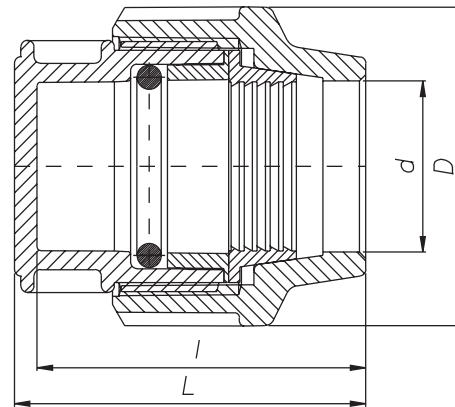

DATA SHEET

TECHNISCHES DATENBLATT

ТЕХНИЧЕСКИЕ КАРТЫ

COD. 1012

END PLUG
ENDKAPPE
ЗАГЛУШКА

COD	d [mm]	D [mm]	L [mm]	l [mm]	PN [bar]
1012016000001	16	42	55	50	16
1012020000001	20	46	70	65	16
1012025000001	25	55	77	72	16
1012032000001	32	63	85	79	16
1012040000001	40	79	89	83	16
1012050000001	50	96	111	100	16
1012064000001	63	115	141	125	16
1012076000001	75	129	158	137	16
1012091000001	90	155	179	158	16
1012111000001	110	183	226	202	16