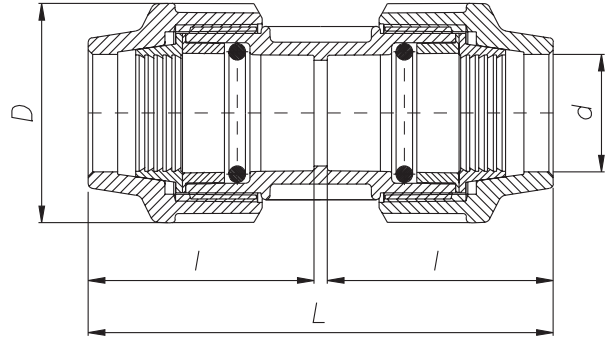

DATA SHEET

TECHNISCHES DATENBLATT

ТЕХНИЧЕСКИЕ КАРТЫ

COD. 1001

COUPLING
VERBINDER
МУФТА

COD	dxd [mm]	D [mm]	L [mm]	l [mm]	PN [bar]
1001016000001	16x16	42	103	49	16
1001020000001	20x20	46	108	52	16
1001025000001	25x25	55	122	59	16
1001027000001	27x27	55	126	61	16
1001032000001	32x32	63	139	68	16
1001040000001	40x40	79	168	82	16
1001050000001	50x50	96	204	102	16
1001064000001	63x63	115	255	124	16
1001076000001	75x75	129	278	136	16
1001091000001	90x90	155	315	154	16
1001111000001	110x110	183	422	205	16