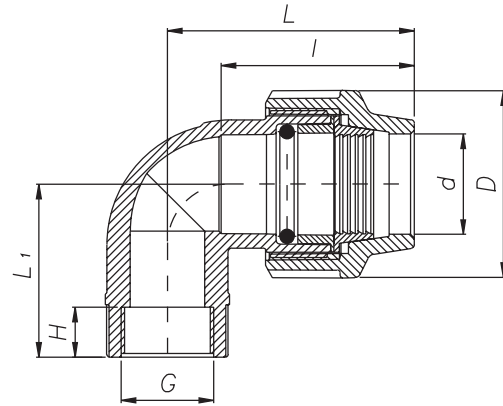

COD. 1009

90° ELBOW WITH THREADED FEMALE TAKE OFF
90° WINKEL MIT INNENGEWINDE ABGANG
КОЛЕНО 90° С ВНУТРЕННЕЙ РЕЗЬБОЙ

*The threaded end is reinforced with a stainless steel ring
*Die Gewindeöffnung ist mit einem Ring aus rostfreiem Stahl verstärkt
*КОНЕЦ РЕЗЬБЫ УСИЛЕН КОЛЬЦОМ ИЗ НЕРЖАВЕЮЩЕЙ СТАЛИ