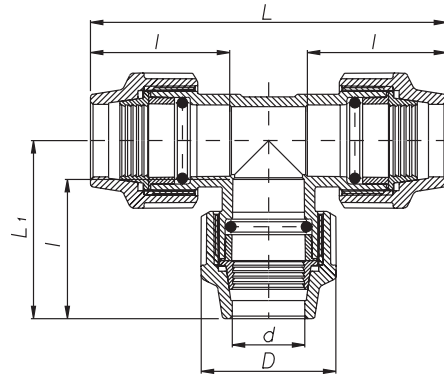

COD. 1005

90° TEE
90° T-STÜCK
ТРОЙНИК 90°

COD	dxdxd [mm]	D [mm]	L [mm]	l [mm]	L ₁ [mm]	PN [bar]
1005016000001	16x16x16	42	124	52	60	16
1005020000001	20x20x20	46	139	59	69	16
1005025000001	25x25x25	55	162	66	79	16
1005032000001	32x32x32	63	183	74	90	16
1005040000001	40x40x40	79	218	88	108	16
1005050000001	50x50x50	96	254	100	125	16
1005064000001	63x63x63	115	320	125	155	16
1005076000001	75x75x75	129	364	142	180	16
1005091000001	90x90x90	155	407	154	199	16
1005111000001	110x110x110	183	539	209	264	16